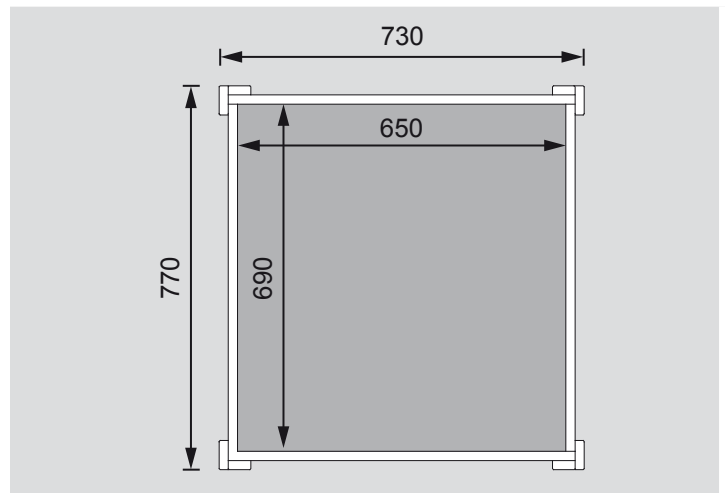

Robotergarage

Produktinformation

Stufendach

Außenmaße	B 73 × T 77 × H 72 cm
Sockelmaße	B 69 × T 73 cm
Innenmaße	B 65 × T 69 cm
Seitenwandhöhe	H 45 cm
Dachstand	B 78 × T 90 cm
Dachfläche	0,8 m ²
Dachneigung	27°
Durchfahrtsmaße	B 60 × H 35 cm
Bedarf Schindeln	1 Paket
Bedarf selbstklebende Dachfolie	1 Rolle
Bedarf selbstklebende Bitumendachbahn	1 Rolle
Paketmaße	B 90 × T 32 × H 22 cm / 20 kg

Ausführung

- Nordische Fichte, naturbelassen
- Nordische Fichte, terragrau lackiert
- Wand
 - Steck-Schraub-System
 - 19 mm Rundprofil mit Nut und Feder
- Dach
 - Massivholzdach mit Nut und Feder
 - Inkl Dachfolie, grün
 - Lässt sich abnehmen

Draufsicht (in mm)

Front (in mm)